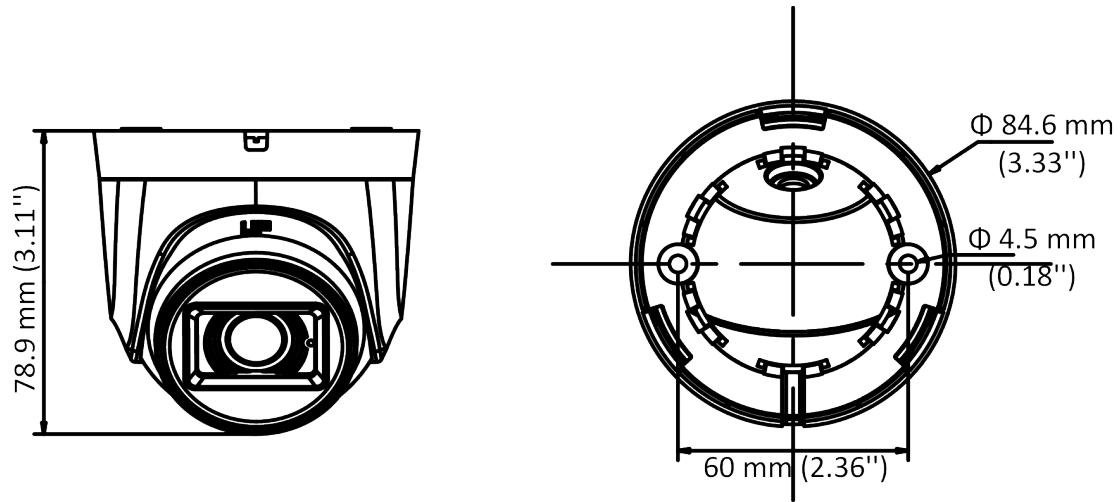

www.hikvision.com

Especificación

Cámara	
Sensor de imagen	CMOS de 2 megapíxeles
Sistema de señal	PAL/NTSC
Resolución	1920 (H) × 1080 (V)
Cuadros por segundo	TVI: 1080P@30fps , 1080P@25fps AHD: 1080P@30fps , 1080P@25fps CVI: 1080P@30fps , 1080P@25fps CVBS: PAL/NTSC
mín. iluminación	0.01 Lux@ (F1.2, AGC ON), 0 Lux con IR
Tiempo de obturación	PAL: 1/25 s a 1/50 000 s NTSC: 1/30 s a 1/50 000 s
Lente	Lente fija de 2,8 mm, 3,6 mm, 6 mm
Campo de visión	2,8 mm, FOV horizontal: 106,4°, FOV vertical: 57,9°, FOV diagonal: 124,6° 3,6 mm, FOV horizontal: 79,6°, FOV vertical: 43,5°, FOV diagonal: 93,7° 6 mm, FOV horizontal: 51,9°, FOV vertical: 30°, FOV diagonal: 58,8°
Montura del lente	M12
día y noche	ICR
WDR (amplio rango dinámico)	WDR digital
Audio	Micrófono incorporado
Ajuste de ángulo	Panorámica: 0 a 360°, Inclinación: 0 a 75°, Rotación: 0 a 360°
Menú	
Modo de imagen	STD/HIGH-SAT
CAG	sí
Modo Día/Noche	Automático/Color/B/N (Blanco y negro)
Balance de blancos	Manual de auto
Modo AE (exposición automática)	DWDR/BLC/HLC/Global
Reducción de ruido	DNR 2D
Idioma	inglés
Función	Brillo, Nitidez, Espejo, Smart IR
Interfaz	
Salida de vídeo	Conmutable TVI/AHD/CVI/CVBS
General	
Condiciones de operación	- 40 °C a 60 °C (-40 °F a 140 °F), humedad 90 % o menos (sin condensación)
Fuente de alimentación	12 V CC ± 25 %
El consumo de energía	máx. 2,7 vatios
Material	El plástico
Rango de infrarrojos	hasta 20m
Comunicación	HIKVISION-C

General

Dimensiones	Φ 84,6 mm × 78,9 mm (Φ 3,33" × 3,11")
Peso	Aprox. 140,5 g (0,31 libras)

Modelo disponible

DS-2CE76D0T-ITPFS

Dimensión

Accesorio

DS-1272ZJ-110-TRS
Montaje en pared

DS-1275ZJ-SUS
Montaje en poste vertical