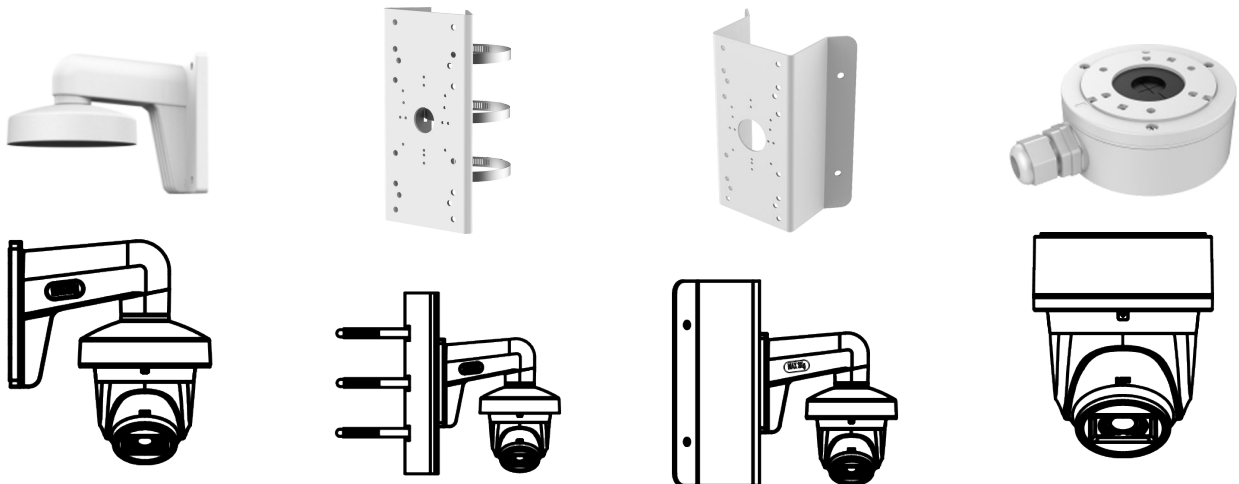

www.hikvision.com

Especificación

Cámara	
Sensor de imagen	CMOS de 2 megapíxeles
Sistema de señal	PAL/NTSC
Resolución	1920 (H) × 1080 (V)
Cuadros por segundo	TVI: 1080P@30fps , 1080P@25fps AHD: 1080P@30fps , 1080P@25fps CVI: 1080P@30fps , 1080P@25fps CVBS: PAL/NTSC
mín. iluminación	0.01 Lux@ (F1.2, AGC ON), 0 Lux con IR
Tiempo de obturación	PAL: 1/25 s a 1/50 000 s NTSC: 1/30 s a 1/50 000 s
Lente	Lente fija de 2,8 mm, 3,6 mm, 6 mm
Campo de visión	2,8 mm, FOV horizontal: 106,4°, FOV vertical: 57,9°, FOV diagonal: 124,6° 3,6 mm, FOV horizontal: 79,6°, FOV vertical: 43,5°, FOV diagonal: 93,7° 6 mm, FOV horizontal: 51,9°, FOV vertical: 30°, FOV diagonal: 58,8°
Montura del lente	M12
día y noche	ICR
WDR (amplio rango dinámico)	WDR digital
Audio	Micrófono incorporado
Ajuste de ángulo	Panorámica: 0 a 360°, Inclinación: 0 a 75°, Rotación: 0 a 360°
Menú	
Modo de imagen	STD/HIGH-SAT
CAG	sí
Modo Día/Noche	Automático/Color/B/N (Blanco y negro)
Balance de blancos	Manual de auto
Modo AE (exposición automática)	DWDR/BLC/HLC/Global
Reducción de ruido	DNR 2D
Idioma	inglés
Función	Brillo, Nitidez, Espejo, Smart IR
Interfaz	
Salida de vídeo	Conmutable TVI/AHD/CVI/CVBS
General	
Condiciones de operación	- 40 °C a 60 °C (-40 °F a 140 °F), humedad 90 % o menos (sin condensación)
Fuente de alimentación	12 V CC ± 25 %
El consumo de energía	máx. 2,7 vatios
Material	El plástico
Rango de infrarrojos	hasta 20m
Comunicación	HIKVISION-C

General

Dimensiones	Φ 84,6 mm × 78,9 mm (Φ 3,33" × 3,11")
Peso	Aprox. 140,5 g (0,31 libras)

Modelo disponible

DS-2CE76D0T-ITPFS

Dimensión

Accesorio

DS-1272ZJ-110-TRS
Montaje en pared

DS-1275ZJ-SUS
Montaje en poste vertical

DS-1276ZJ-SUS
Montaje en esquina

DS-1280ZJ-XS
Caja de conexiones

Distributed by

**HIKVISION®****Headquarters**

No.555 Qianmo Road, Binjiang District,
Hangzhou 310051, China
T +86-571-8807-5998
overseasbusiness@hikvision.com